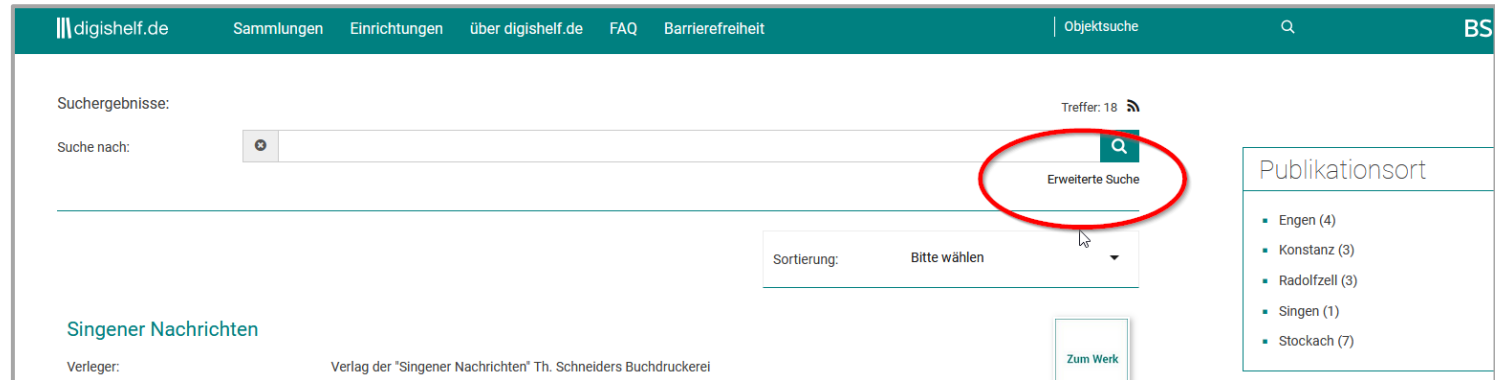

2. Zur Suchfunktion: Wählen Sie „Erweiterte Suche“!

Wenn Sie nun in unserer Zeitungssammlung recherchieren möchten, wählen Sie am besten die „Erweiterte Suche“. Mit dieser Funktion lässt sich die Recherche genau eingrenzen und verspricht erheblich bessere Ergebnisse. Dorthin gelangen Sie durch über die Schaltfläche direkt rechts unterhalb des einfachen Suchfeldes: