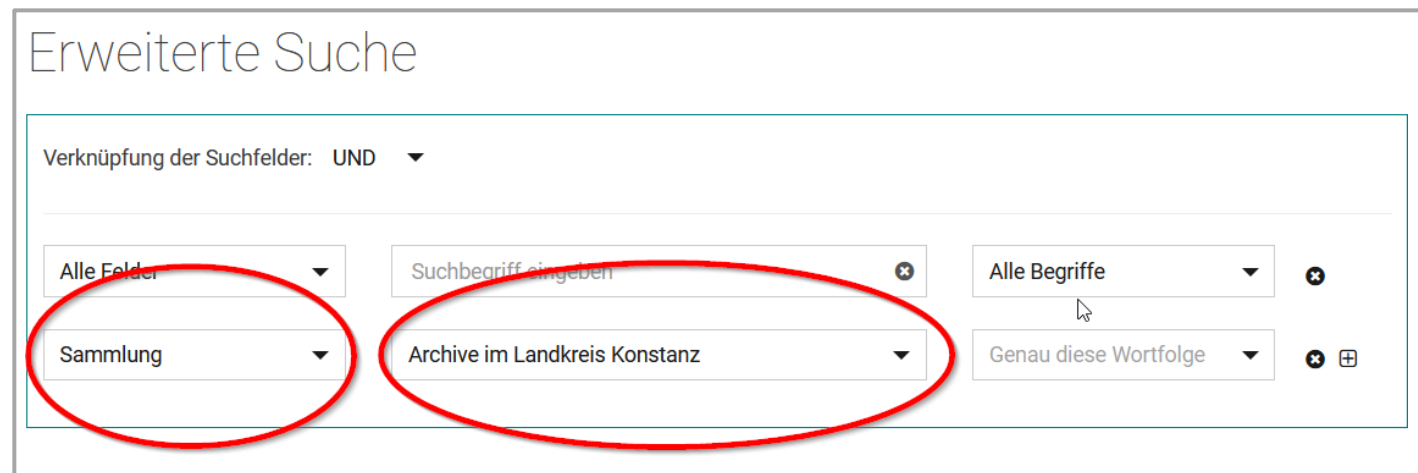

3. Auswahl der Sammlung

Digishelf.de ist eine Plattform, auf der verschiedene Institutionen ihre digitalen Sammlungen präsentieren. Damit Ihre Recherche auf die Sammlung der historischen Zeitungen aus Konstanz und dem Hegau begrenzt bleibt, müssen Sie in der zweiten Suchzeile links die Kategorie „Sammlung“ auswählen, anschließend im rechten Feld unsere Sammlung, die unter „Archive im Landkreis Konstanz“ hinterlegt ist.